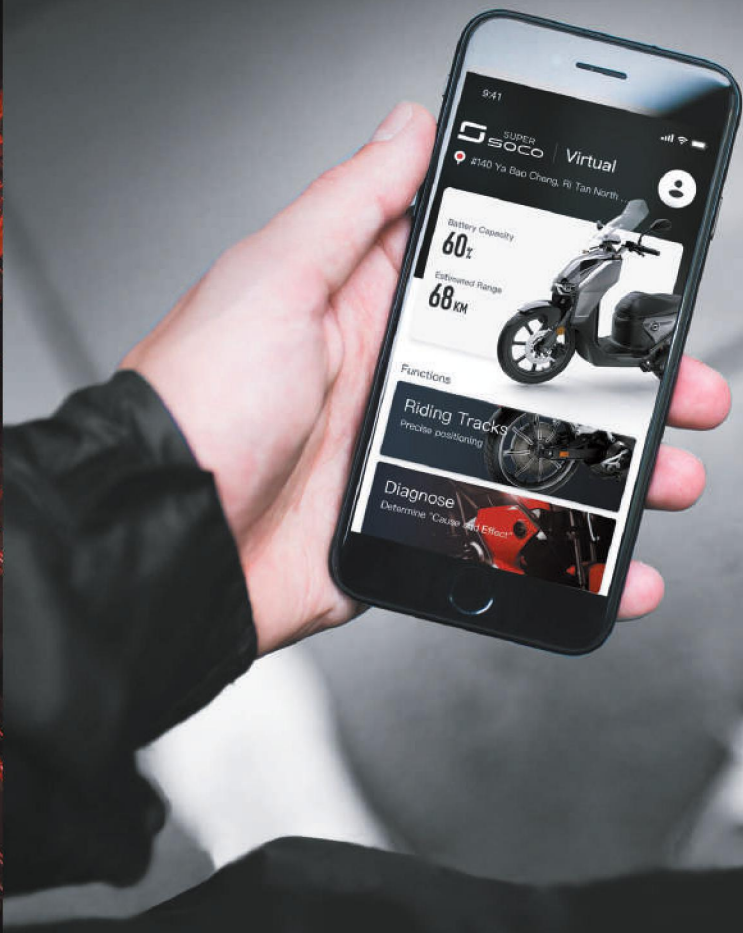

峰值扭力

171 N.m

能量轉換

91 %

全時點燈 全車LED

高亮度頭燈，助您同步探索都會
叢林與鄉村小徑

照射距離

75 M

遠燈照明度

29000 cd

近燈照明度

13480 cd

FOC 3.0正弦波控制器

增加輸出動力 16%

16吋全功能胎 都會越野OK

提供 ≥ 14.5 公分離地間距

複合材質 鋁合金後扶手

超輕量更耐用，適用各種尾箱

CBS前後碟剎車系統

前 240mm
後 180mm

Can bus 汽車級通訊系統

即時回傳車況便於控制中樞演算
未來擴充，機能性高

BMOS V3.3 中央控制系統 (選配)

搭配新版APP，
智慧雲端控制車輛