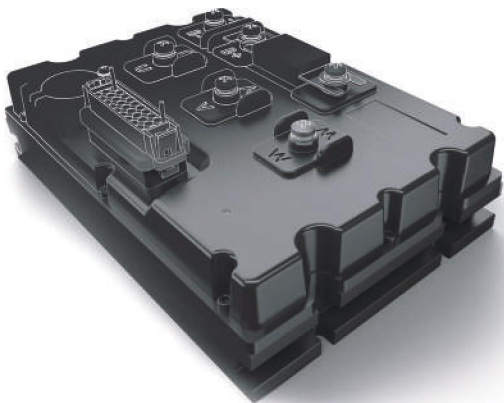

峰值扭力

171 N.m

能量轉換

91 %

全時點燈 全車LED

高亮度頭燈，助您同步探索都會
叢林與鄉村小徑

照射距離

75 M

遠燈照明度

29000 cd

近燈照明度

13480 cd

FOC 3.0正弦波控制器

增加輸出動力 16%

16吋全功能胎 都會越野OK

提供 ≥ 14.5 公分離地間距

複合材質 鋁合金後扶手

超輕量更耐用，適用各種尾箱

CBS前後碟剎車系統

前 240mm
後 180mm

Can bus 汽車級通訊系統

即時回傳車況便於控制中樞演算
未來擴充，機能性高

BMOS V3.3 中央控制系統 (選配)

搭配新版APP，
智慧雲端控制車輛